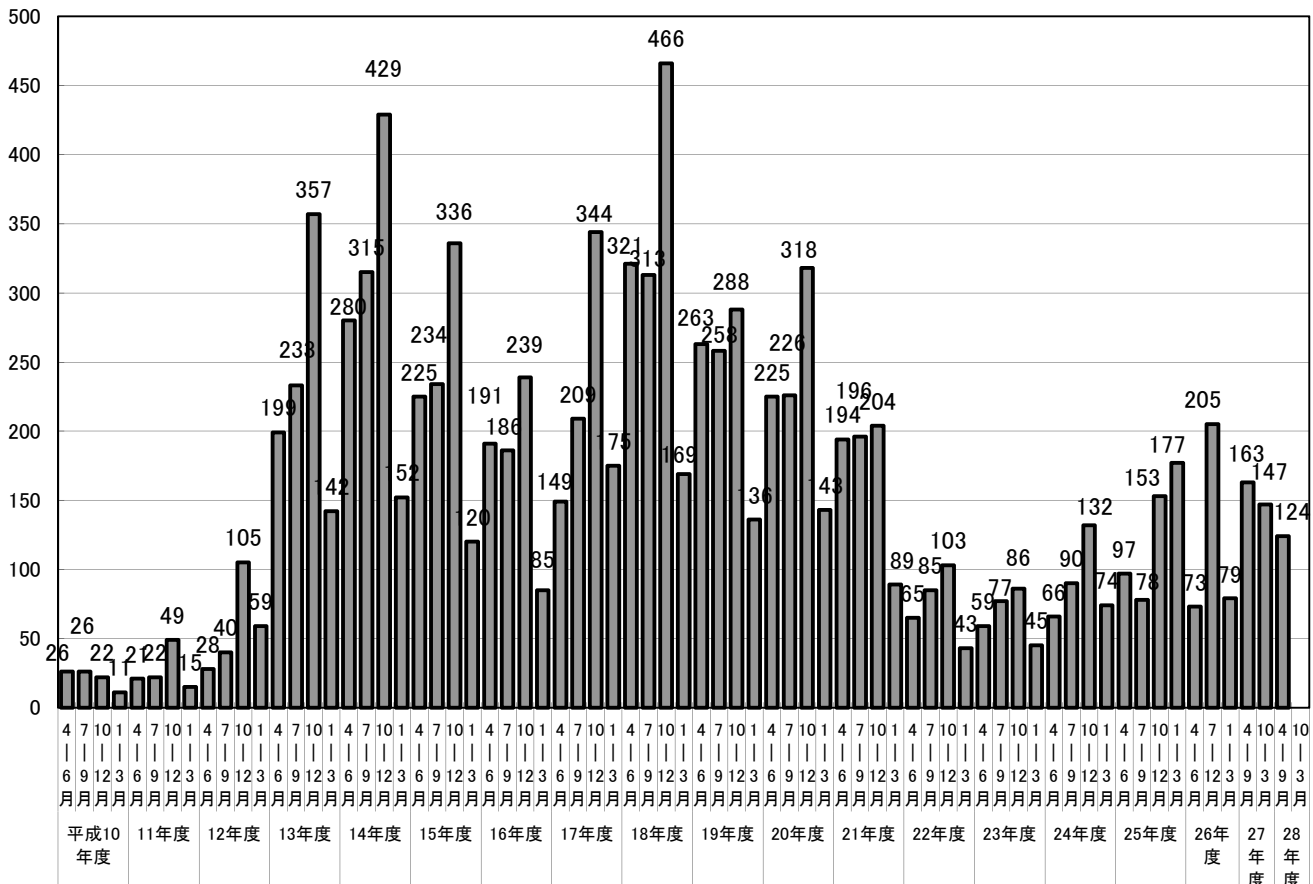

セルフSS参入数(四半期別)

※ 本資料は、石油情報センターが各種情報に基づき作成したものです。
記載内容のうち一部に未確認等があり、今後、変更されることがあります。