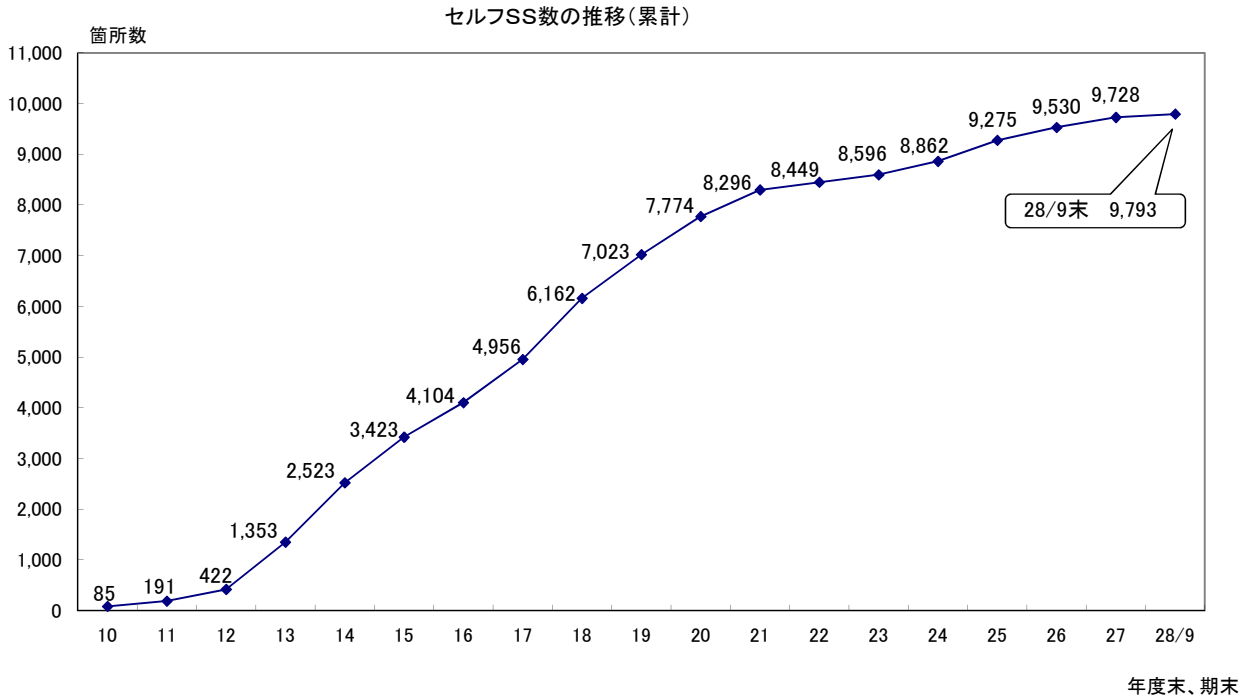

【セルフSS数の推移②】 (平成28年9月末 現在)

平成28年12月21日 14:00 公表

The Oil Information Center, IEEJ

The Oil Information Center, IEEJ