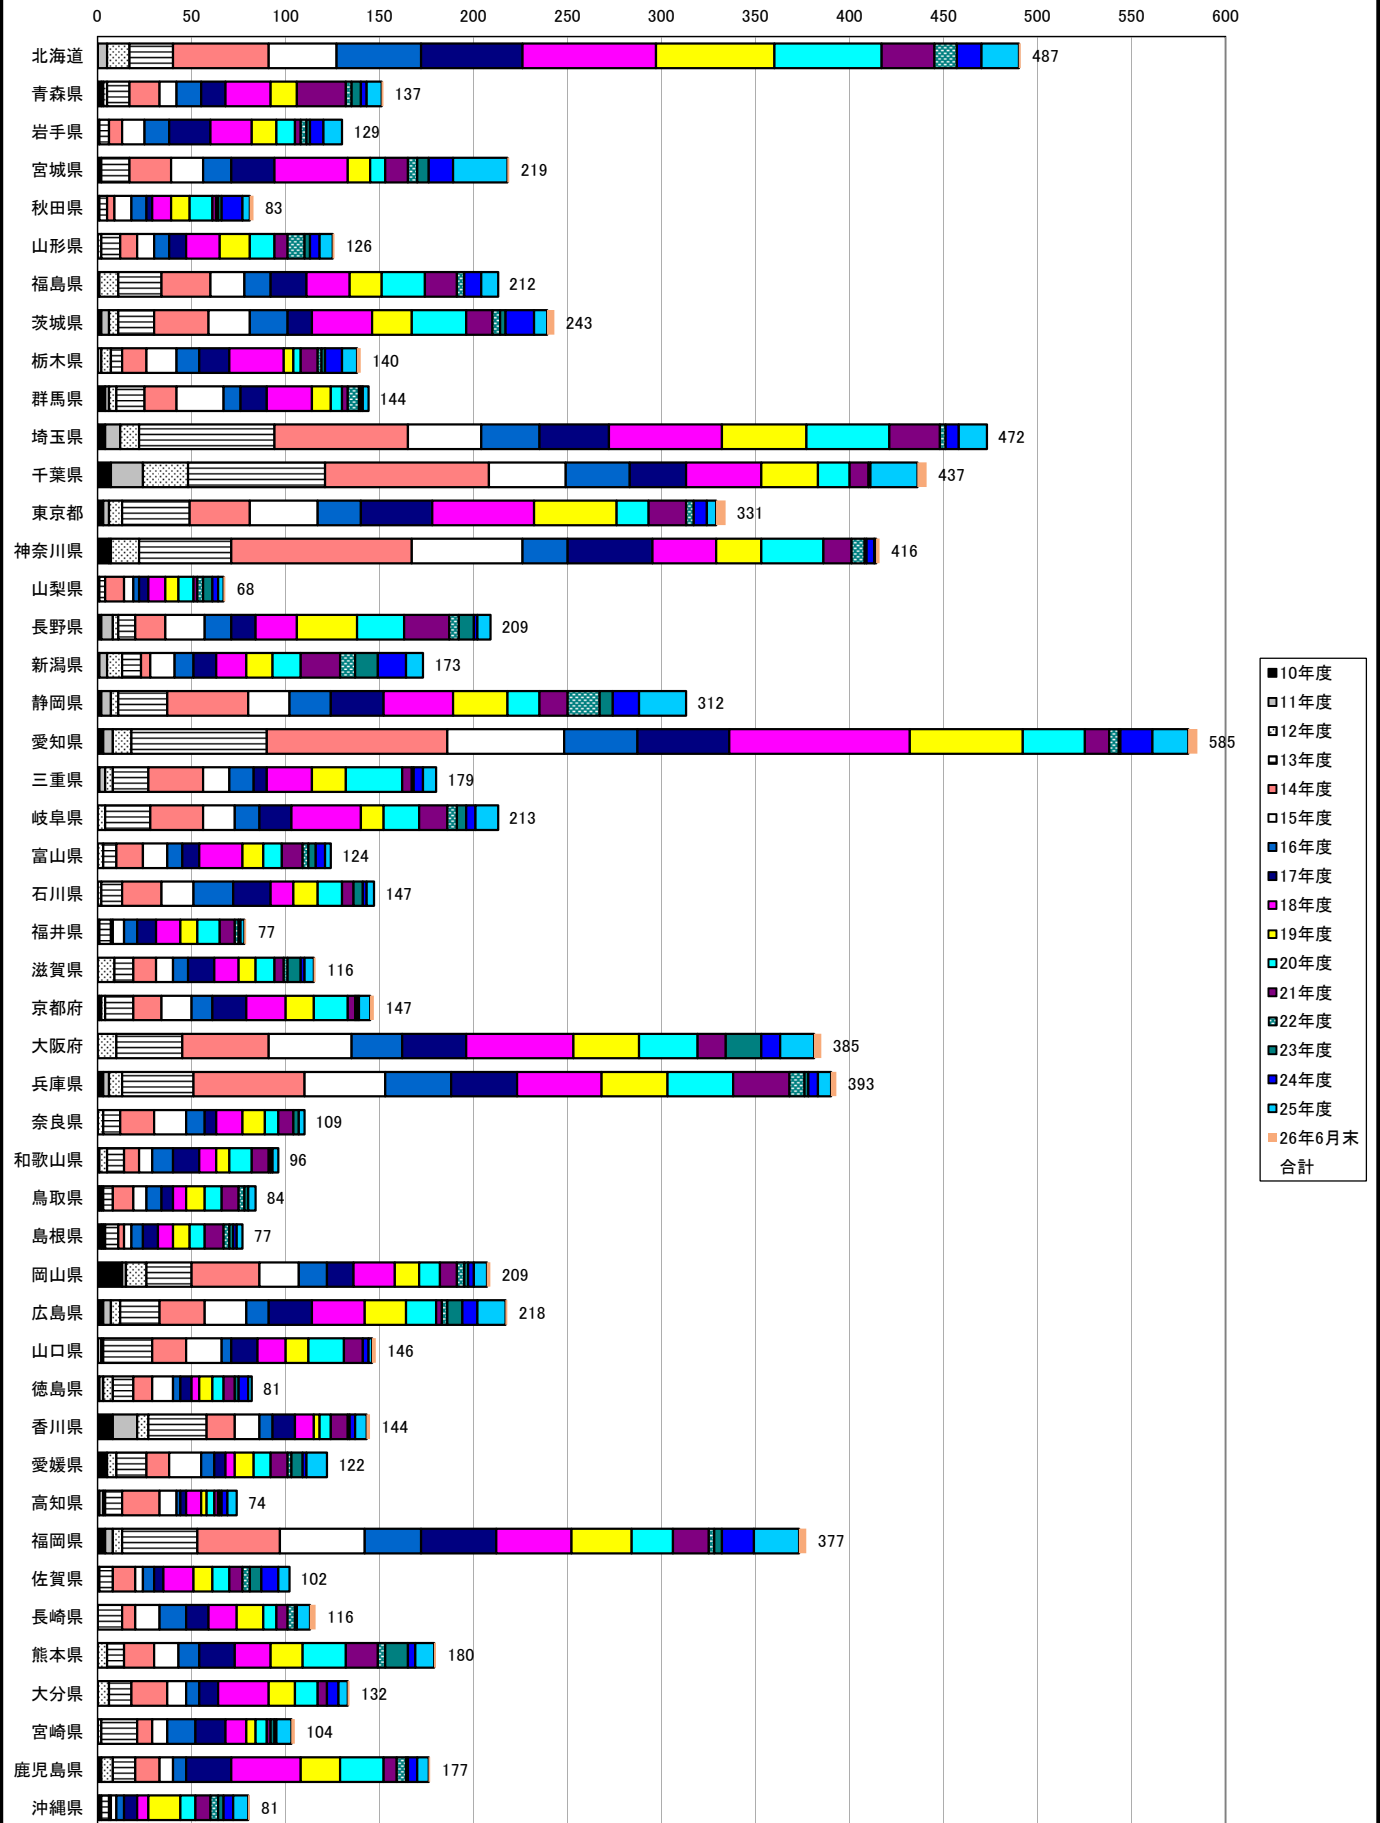

【都道府県別 セルフSS数の推移①】
(平成26年6月末現在)

平成26年9月30日 14:00 公表

The Oil Information Center, IIEJ

	10	11	12	13	14	15	16	17	18	19	20	21	22	23	24	25	26	増減
	年度																	
	3月末	3月末	3月末	3月末	3月末	3月末	3月末	3月末	3月末	3月末	3月末	3月末	3月末	3月末	3月末	3月末	6月末	
																(A)	(B)	(B)-(A)
北海道		5	17	40	91	127	172	226	297	360	417	445	457	453	466	486	487	1
青森県	2	3	5	17	33	42	55	68	92	106	91	117	120	125	128	136	137	1
岩手県	1	1	1	6	13	25	38	60	82	95	105	108	111	113	120	130	129	▲1
宮城県	2	2	2	17	39	56	71	94	133	145	153	165	170	176	189	218	219	1
秋田県		1	1	5	9	18	26	29	39	49	61	63	64	66	77	81	83	2
山形県			2	12	21	30	38	47	65	81	94	101	110	113	118	125	126	1
福島県		1	11	34	60	78	92	111	134	151	174	191	195	194	203	212	212	0
茨城県	2	6	11	30	59	81	101	114	146	167	196	210	214	217	232	239	243	4
栃木県		2	7	13	26	42	54	70	99	104	108	117	119	121	130	138	140	2
群馬県	4	6	10	25	42	67	76	90	114	124	130	133	139	140	141	144	144	0
埼玉県	4	12	22	94	165	204	235	272	332	377	421	448	451	450	457	472	472	0
千葉県	7	24	48	121	208	249	283	313	353	383	400	410	406	407	407	432	437	5
東京都	3	6	13	49	81	117	140	178	232	276	293	313	317	314	321	326	331	5
神奈川県	6	7	22	71	167	226	250	295	329	353	386	401	408	409	413	414	416	2
山梨県		1	1	4	14	19	22	27	36	43	51	53	56	61	64	67	68	1
長野県	2	8	11	20	36	57	71	84	106	138	163	187	192	200	202	209	209	0
新潟県	1	5	13	23	28	41	51	63	79	93	108	129	137	149	164	173	173	0
静岡県	2	7	11	37	80	102	124	152	189	218	235	250	267	274	288	313	312	▲1
愛知県	3	8	18	90	186	248	287	336	432	492	525	538	543	544	561	580	585	5
三重県	1	4	8	27	56	70	83	90	114	132	162	167	166	167	172	179	179	0
岐阜県			4	28	56	73	86	103	140	152	171	186	191	196	201	213	213	0
富山県			3	10	24	37	45	54	77	88	98	109	112	116	121	124	124	0
石川県			2	13	34	51	72	92	104	117	130	136	136	141	143	147	147	0
福井県			1	7	8	14	21	31	44	53	65	73	75	73	74	76	77	1
滋賀県			9	19	31	40	48	62	75	84	94	99	101	108	110	115	116	1
京都府	1	2	4	19	34	50	61	79	100	115	133	137	137	138	139	145	147	2
大阪府			10	45	91	135	162	196	253	288	319	334	334	353	363	381	385	4
兵庫県	3	6	13	51	110	153	188	223	268	303	338	368	376	378	383	390	393	3
奈良県			3	12	30	47	57	63	77	89	96	104	104	107	106	109	109	0
和歌山県		1	5	14	22	29	40	54	63	70	82	91	92	93	93	96	96	0
鳥取県	1	2	3	8	19	26	34	40	47	57	66	75	78	80	80	84	84	0
島根県	2	3	4	11	14	18	24	32	40	49	57	67	70	72	74	77	77	0
岡山県	13	15	26	50	86	107	122	136	158	171	182	191	195	197	200	207	209	2
広島県	3	7	12	33	57	79	91	114	142	164	180	183	186	194	202	217	218	1
山口県		2	3	29	47	66	71	85	100	112	131	141	139	139	142	144	146	2
徳島県	1	3	8	19	29	40	44	50	54	61	67	73	73	75	80	82	81	▲1
香川県	8	21	27	58	73	86	93	105	115	118	124	133	132	133	136	142	144	2
愛媛県	5	5	10	26	38	55	62	68	73	83	92	101	103	109	111	122	122	0
高知県	1	3	4	13	33	42	44	47	55	58	62	64	65	66	69	74	74	0
福岡県	4	8	13	53	97	142	172	212	252	284	306	325	328	332	349	373	377	4
佐賀県		1	1	8	20	24	30	35	51	61	70	77	81	87	96	102	102	0
長崎県			13	20	33	47	59	74	88	95	101	105	106	106	113	116	116	3
熊本県			5	14	30	43	54	73	92	109	132	149	153	165	169	179	180	1
大分県			6	18	37	47	54	64	91	105	117	122	122	120	126	131	132	1
宮崎県			2	21	29	37	52	68	79	84	90	92	91	93	94	102	104	2
鹿児島県	2	2	8	20	33	40	47	71	108	129	152	159	164	165	170	176	177	1
沖縄県	1	1	2	6	7	10	14	21	27	44	52	60	64	67	72	80	81	1
合計	85	191	422	1,353	2,523	3,423	4,104	4,956	6,162	7,023	7,774	8,296	8,449	8,596	8,862	9,275	9,333	58

※ 本資料は、石油情報センターが各種情報に基づき作成したものです。
記載内容のうち一部に未確認等があり、今後、変更されることがあります。

【都道府県別 セルフSS数の推移②】
(平成26年6月末 現在)

平成26年9月30日 14:00 公表

The Oil Information Center, IEEJ

※ 本資料は、石油情報センターが各種情報に基づき作成したものです。
記載内容のうち一部に未確認等があり、今後、変更されることがあります。