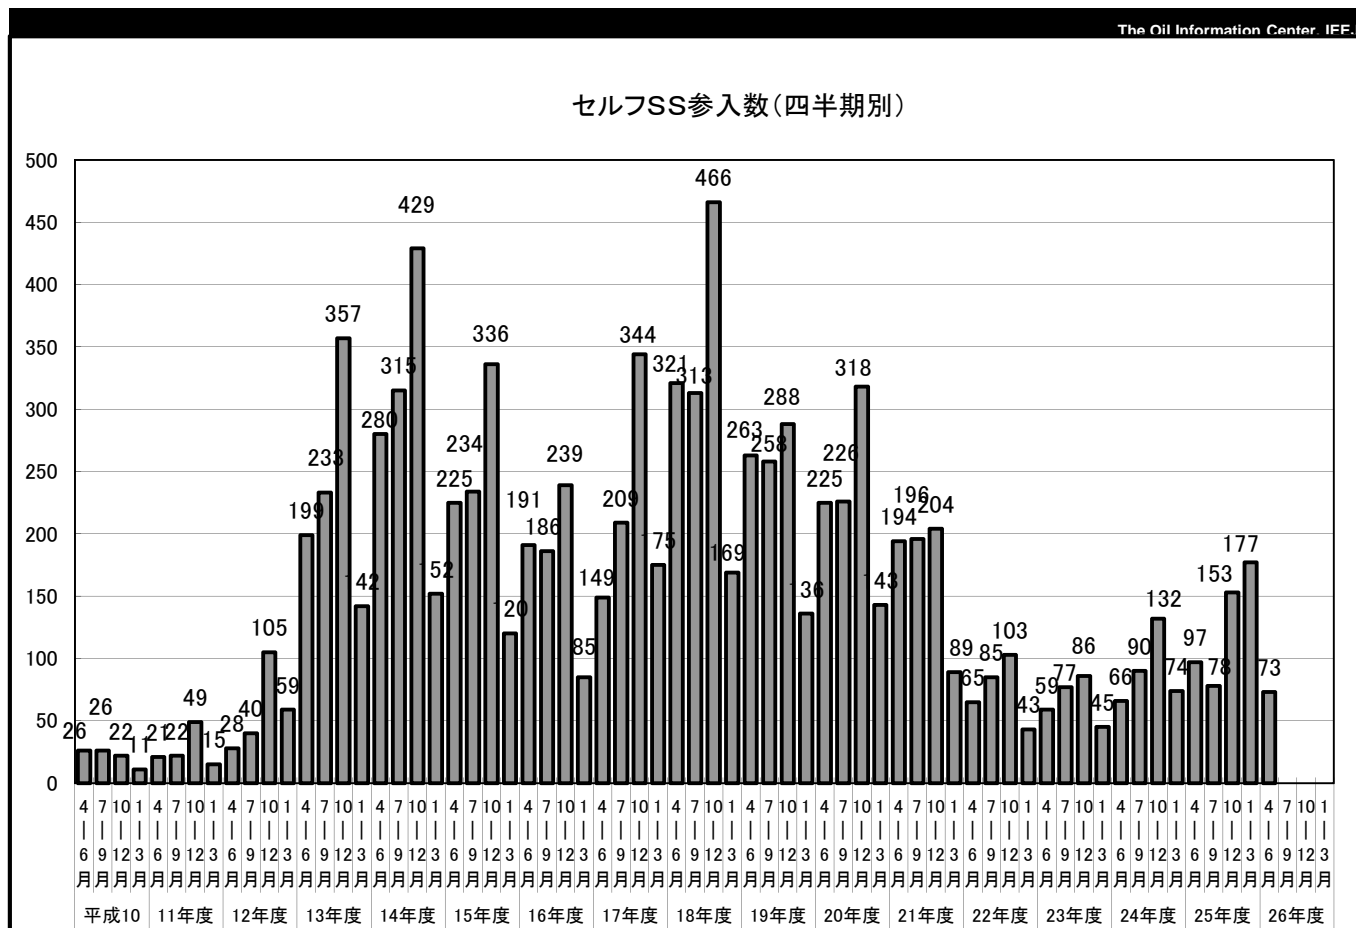

【セルフSS数の推移①】

(平成26年6月末 現在)

平成26年9月30日 14:00 公表

The Oil Information Center, IEEJ				
		参入数	撤退数	累計
平成10年度	4-6月	26		26
	7-9月	26		52
	10-12月	22		74
	1-3月	11		85
11年度	4-6月	21	▲ 1	105
	7-9月	22		127
	10-12月	49		176
	1-3月	15		191
12年度	4-6月	28	▲ 1	218
	7-9月	40		258
	10-12月	105		363
	1-3月	59		422
13年度	4-6月	199		621
	7-9月	233		854
	10-12月	357		1,211
	1-3月	142		1,353
14年度	4-6月	280	▲ 1	1,632
	7-9月	315		1,947
	10-12月	429	▲ 4	2,372
	1-3月	152	▲ 1	2,523
15年度	4-6月	225	▲ 4	2,744
	7-9月	234	▲ 6	2,972
	10-12月	336	▲ 2	3,306
	1-3月	120	▲ 3	3,423
16年度	4-6月	191	▲ 7	3,607
	7-9月	186	▲ 5	3,788
	10-12月	239	▲ 2	4,025
	1-3月	85	▲ 6	4,104
17年度	4-6月	149	▲ 11	4,242
	7-9月	209	▲ 6	4,445
	10-12月	344	▲ 1	4,788
	1-3月	175	▲ 7	4,956
18年度	4-6月	321	▲ 10	5,267
	7-9月	313	▲ 13	5,567
	10-12月	466	▲ 20	6,013
	1-3月	169	▲ 20	6,162

The Oil Information Center, IEEJ				
		参入数	撤退数	累計
19年度	4-6月	263	▲ 10	6,415
	7-9月	258	▲ 24	6,649
	10-12月	288	▲ 23	6,914
	1-3月	136	▲ 27	7,023
20年度	4-6月	225	▲ 26	7,222
	7-9月	226	▲ 33	7,415
	10-12月	318	▲ 55	7,678
	1-3月	143	▲ 47	7,774
21年度	4-6月	194	▲ 36	7,932
	7-9月	196	▲ 30	8,098
	10-12月	204	▲ 33	8,269
	1-3月	89	▲ 62	8,296
22年度	4-6月	65	▲ 36	8,325
	7-9月	85	▲ 39	8,371
	10-12月	103	▲ 22	8,452
	1-3月	43	▲ 46	8,449
23年度	4-6月	59	▲ 32	8,476
	7-9月	77	▲ 21	8,532
	10-12月	86	▲ 34	8,584
	1-3月	45	▲ 33	8,596
24年度	4-6月	66	▲ 27	8,635
	7-9月	90	▲ 22	8,703
	10-12月	132	▲ 19	8,816
	1-3月	74	▲ 28	8,862
25年度	4-6月	97	▲ 23	8,936
	7-9月	78	▲ 16	8,998
	10-12月	153	▲ 25	9,126
	1-3月	177	▲ 28	9,275
26年度	4-6月	73	▲ 15	9,333
	7-9月			
	10-12月			
	1-3月			
合計		10,336	▲ 1,003	9,333

※ 本資料は、石油情報センターが各種情報に基づき作成したものです。
記載内容のうち一部に未確認等があり、今後、変更されることがあります。

【セルフSS数の推移②】 (平成26年6月末 現在)

平成26年9月30日 14:00 公表

The Oil Information Center, IEEJ

※ 本資料は、石油情報センターが各種情報に基づき作成したものです。
記載内容のうち一部に未確認等があり、今後、変更されることがあります。