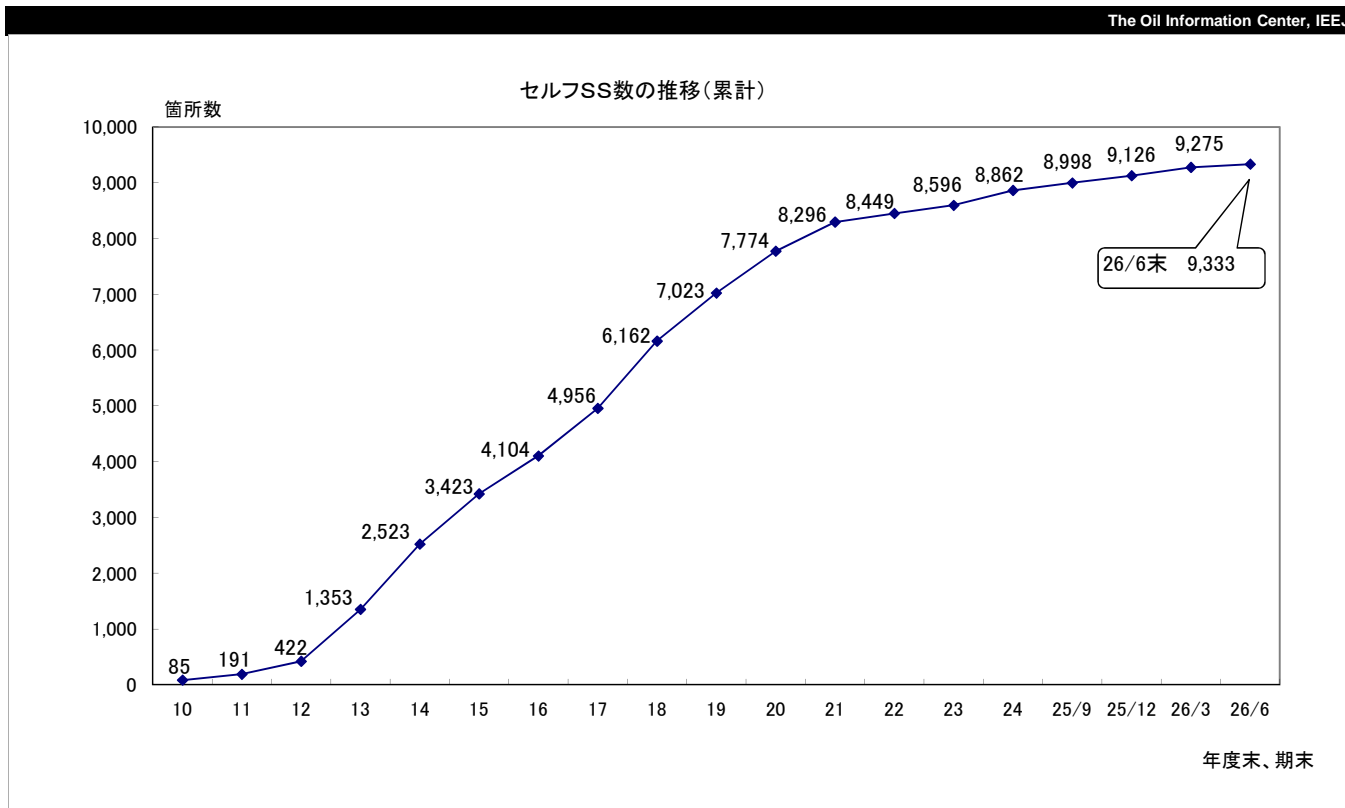

【セルフSS数の推移①】

(平成26年6月末 現在)

平成26年9月30日 14:00 公表

The Oil Information Center, IEEJ				
		参入数	撤退数	累計
平成10年度	4-6月	26		26
	7-9月	26		52
	10-12月	22		74
	1-3月	11		85
11年度	4-6月	21	▲ 1	105
	7-9月	22		127
	10-12月	49		176
	1-3月	15		191
12年度	4-6月	28	▲ 1	218
	7-9月	40		258
	10-12月	105		363
	1-3月	59		422
13年度	4-6月	199		621
	7-9月	233		854
	10-12月	357		1,211
	1-3月	142		1,353
14年度	4-6月	280	▲ 1	1,632
	7-9月	315		1,947
	10-12月	429	▲ 4	2,372
	1-3月	152	▲ 1	2,523
15年度	4-6月	225	▲ 4	2,744
	7-9月	234	▲ 6	2,972
	10-12月	336	▲ 2	3,306
	1-3月	120	▲ 3	3,423
16年度	4-6月	191	▲ 7	3,607
	7-9月	186	▲ 5	3,788
	10-12月	239	▲ 2	4,025
	1-3月	85	▲ 6	4,104
17年度	4-6月	149	▲ 11	4,242
	7-9月	209	▲ 6	4,445
	10-12月	344	▲ 1	4,788
	1-3月	175	▲ 7	4,956
18年度	4-6月	321	▲ 10	5,267
	7-9月	313	▲ 13	5,567
	10-12月	466	▲ 20	6,013
	1-3月	169	▲ 20	6,162

The Oil Information Center, IEEJ				
		参入数	撤退数	累計
19年度	4-6月	263	▲ 10	6,415
	7-9月	258	▲ 24	6,649
	10-12月	288	▲ 23	6,914
	1-3月	136	▲ 27	7,023
20年度	4-6月	225	▲ 26	7,222
	7-9月	226	▲ 33	7,415
	10-12月	318	▲ 55	7,678
	1-3月	143	▲ 47	7,774
21年度	4-6月	194	▲ 36	7,932
	7-9月	196	▲ 30	8,098
	10-12月	204	▲ 33	8,269
	1-3月	89	▲ 62	8,296
22年度	4-6月	65	▲ 36	8,325
	7-9月	85	▲ 39	8,371
	10-12月	103	▲ 22	8,452
	1-3月	43	▲ 46	8,449
23年度	4-6月	59	▲ 32	8,476
	7-9月	77	▲ 21	8,532
	10-12月	86	▲ 34	8,584
	1-3月	45	▲ 33	8,596
24年度	4-6月	66	▲ 27	8,635
	7-9月	90	▲ 22	8,703
	10-12月	132	▲ 19	8,816
	1-3月	74	▲ 28	8,862
25年度	4-6月	97	▲ 23	8,936
	7-9月	78	▲ 16	8,998
	10-12月	153	▲ 25	9,126
	1-3月	177	▲ 28	9,275
26年度	4-6月	73	▲ 15	9,333
	7-9月			
	10-12月			
	1-3月			
合計		10,336	▲ 1,003	9,333

※ 本資料は、石油情報センターが各種情報に基づき作成したものです。
記載内容のうち一部に未確認等があり、今後、変更されることがあります。

【セルフSS数の推移②】 (平成26年6月末 現在)

平成26年9月30日 14:00 公表

The Oil Information Center, IEEJ

※ 本資料は、石油情報センターが各種情報に基づき作成したものです。
記載内容のうち一部に未確認等があり、今後、変更されることがあります。